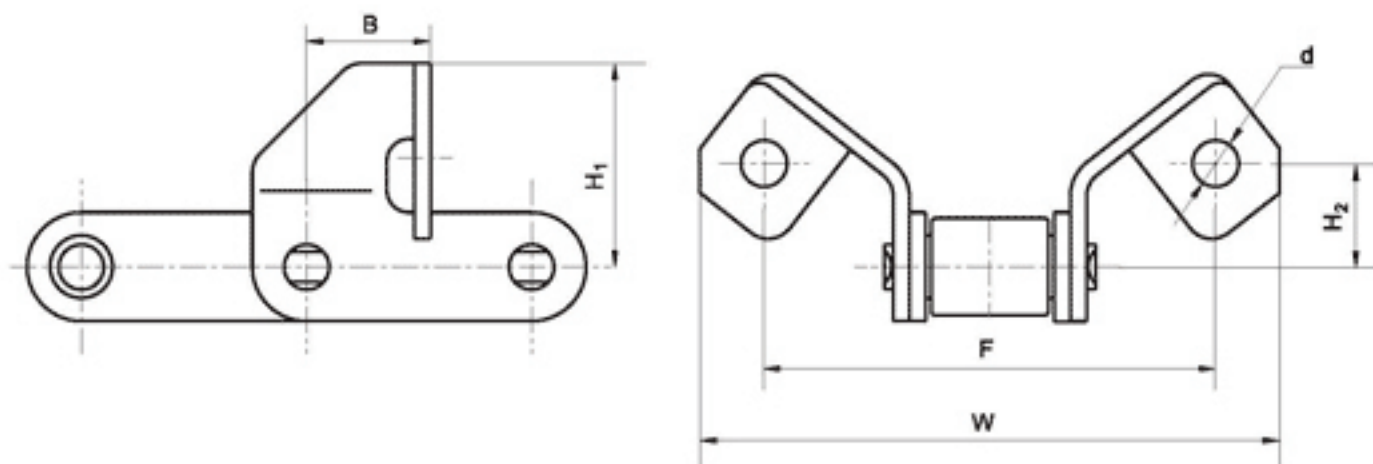

## CA Series Agricultural Roller Chains - Attachments

Type	链号 Chain No.	F	d	W	B	H <sub>1</sub>	H <sub>2</sub>
		mm	mm	mm	mm	mm	mm
AF <sub>14</sub>	CA550	79.4	8.33	104.8	20.475	31.75	15.88
F <sub>14</sub>	CA550	73.4	8.33	104.8	20.475	31.8	15.88

Type	链号 Chain No.	F	d	W	B	H <sub>1</sub>	H <sub>2</sub>
		mm	mm	mm	mm	mm	mm
F <sub>5</sub>	CA550V	79.4	9.9	98.4	20.5	31.75	15.9

Type	链号 Chain No.	F	d	W	B	H <sub>1</sub>	H <sub>2</sub>
		mm	mm	mm	mm	mm	mm
G <sub>18</sub>	CA550	63.5	8.73	88.1	15.875	19.05	7.94