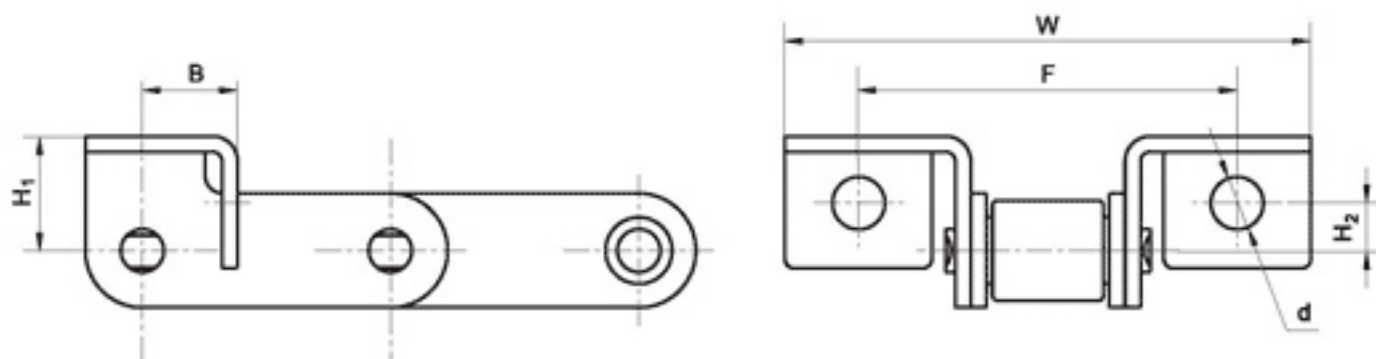

## CA Series Agricultural Roller Chains - Attachments

Type	链号 Chain No.	F	d	W	B	H <sub>1</sub>	H <sub>2</sub>
		mm	mm	mm	mm	mm	mm
AF <sub>14</sub>	CA550	79.4	8.33	104.8	20.475	31.75	15.88
F <sub>14</sub>	CA550	73.4	8.33	104.8	20.475	31.8	15.88

Type	链号 Chain No.	F	d	W	B	H <sub>1</sub>	H <sub>2</sub>
		mm	mm	mm	mm	mm	mm
F <sub>5</sub>	CA550V	79.4	9.9	98.4	20.5	31.75	15.9

Type	链号 Chain No.	F	d	W	B	H <sub>1</sub>	H <sub>2</sub>
		mm	mm	mm	mm	mm	mm
G <sub>18</sub>	CA550	63.5	8.73	88.1	15.875	19.05	7.94