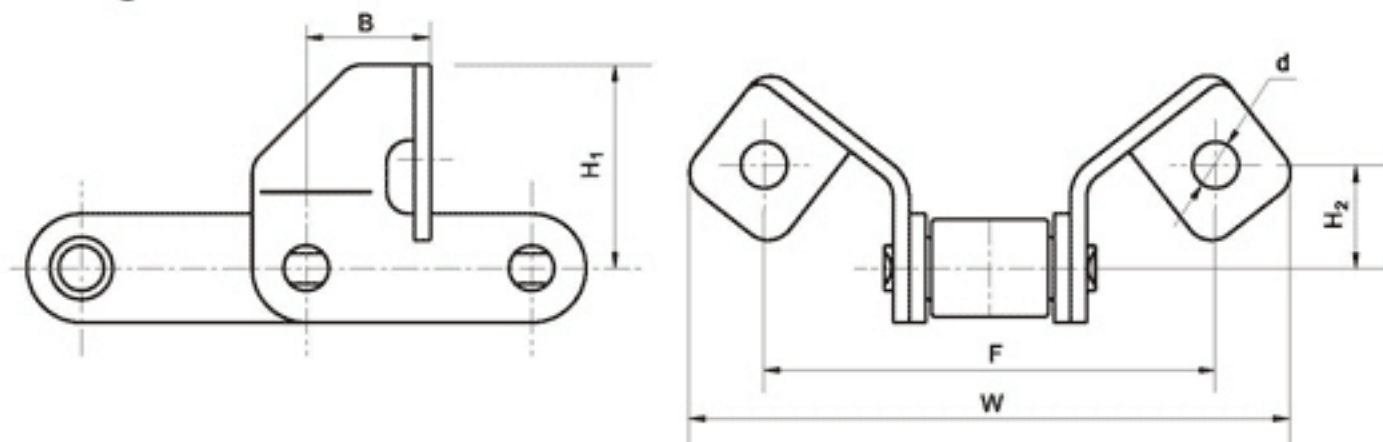

## CA Series Agricultural Roller Chains - Attachments

Type	链号 Chain No.	F	d	W	B	H <sub>1</sub>	H <sub>2</sub>
		mm	mm	mm	mm	mm	mm
AF <sub>14</sub>	CA550	79.4	8.33	104.8	20.475	31.75	15.88
F <sub>14</sub>	CA550	73.4	8.33	104.8	20.475	31.8	15.88

Type	链号 Chain No.	F	d	W	B	H <sub>1</sub>	H <sub>2</sub>
		mm	mm	mm	mm	mm	mm
F <sub>5</sub>	CA550V	79.4	9.9	98.4	20.5	31.75	15.9

Type	链号 Chain No.	F	d	W	B	H <sub>1</sub>	H <sub>2</sub>
		mm	mm	mm	mm	mm	mm
G <sub>18</sub>	CA550	63.5	8.73	88.1	15.875	19.05	7.94